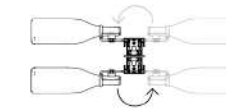

H 900-3000* mm
B 69 mm
D 115 mm

* >3000, 6000< mm op aanvraag