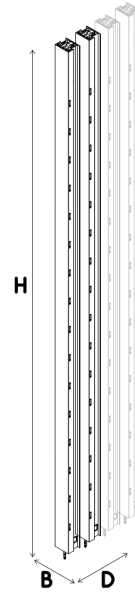

## Double Rack | Samengestelde configuraties

**DORA-BABA**  
Double Rack -  
Back To Back

accessoires links én rechts

H 900-3000\* mm  
B 69 mm  
D 115 mm

\* >3000, 6000< mm op aanvraag

**DORA-FROBA**  
Double Rack -  
Front To Back