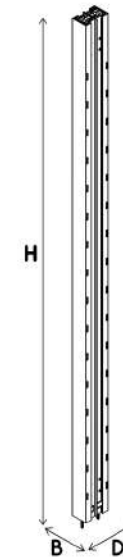

## Single Rack

**SIRA-L**  
Single Rack Left

accessoires links

H 900-3000\* mm  
B 69 mm  
D 56 mm

\* >3000, 6000< mm op aanvraag

**SIRA-R**  
Single Rack Right

accessoires rechts

H 900-3000\* mm  
B 69 mm  
D 56 mm

## Single Rack | Samengestelde configuraties

**SIRA-BABA**  
Single Rack -  
Back To Back

accessoires één zijde

H 900-3000\* mm  
B 69 mm  
D 115 mm

\* >3000, 6000< mm op aanvraag

**SIRA-FROBA-L**  
Single Rack Left -  
Front To Back