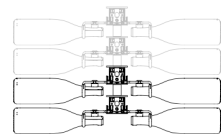

H 900-3000* mm
B 69 mm
D (#Racks-1) x 135 mm

Xpovino Racks

Racks (voor alle varianten)

Kleuren lak

BLK
zwarte, matte, structuurlak

BRE
bronskleurige, matte, structuurlak

*RAL- (of andere) kleuren op aanvraag