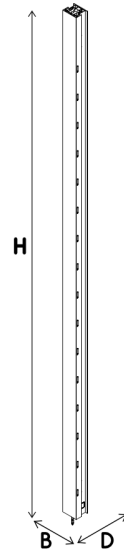

Configuraties

Single Rack

SIRA-L
Single Rack Left

accessoires links

H 900-3000* mm
B 69 mm
D 56 mm

* >3000, 6000< mm op aanvraag