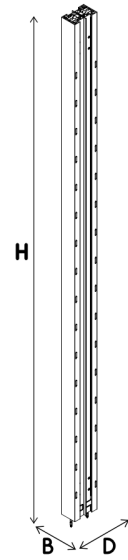

Configuraties

Double Rack

DORA
Double Rack

accessoires links én rechts

H 900-3000* mm
B 69 mm
D 56 mm