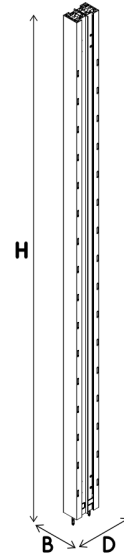

Double Rack | Samengestelde configuraties

DORA-BABA
Double Rack -
Back To Back

accessoires links én rechts

H 900-3000* mm
B 69 mm
D 115 mm

* >3000, 6000< mm op aanvraag