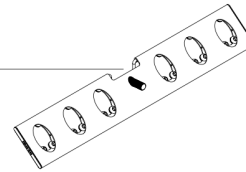

### Compatibele accessoires

**BOHO-1L**  
Single Bottle Holder, links

**BOHO-1R**  
Single Bottle Holder, rechts

**BOHO-3L**  
Three-Bottle Holder, links

**BOHO-3R**  
Three-Bottle Holder, rechts

**BOHO-6**  
Six-Bottle Holder, links én rechts

**RASHE-L**  
Legplank voor Rack, links

**RASHE-R**  
Legplank voor Rack, rechts

**RASHE**  
Legplank voor Rack, links én rechts