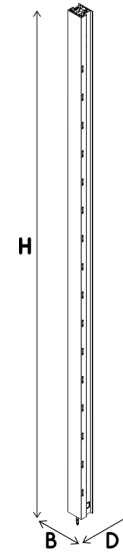

## Single Rack

**SIRA-L**  
Single Rack Left

accessoires links

H 900-3000\* mm  
B 69 mm  
D 56 mm

\* >3000, 6000< mm op aanvraag

**SIRA-R**  
Single Rack Right

accessoires rechts

H 900-3000\* mm  
B 69 mm  
D 56 mm

## Single Rack | Samengestelde configuraties

**SIRA-BABA**  
Single Rack -  
Back To Back

accessoires één zijde

H 900-3000\* mm  
B 69 mm  
D 115 mm

\* >3000, 6000< mm op aanvraag

**SIRA-FROBA-L**  
Single Rack Left -  
Front To Back