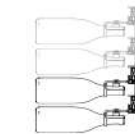

accessoires links

H 900-3000* mm
B 69 mm
D (#Racks-1) x 135 mm